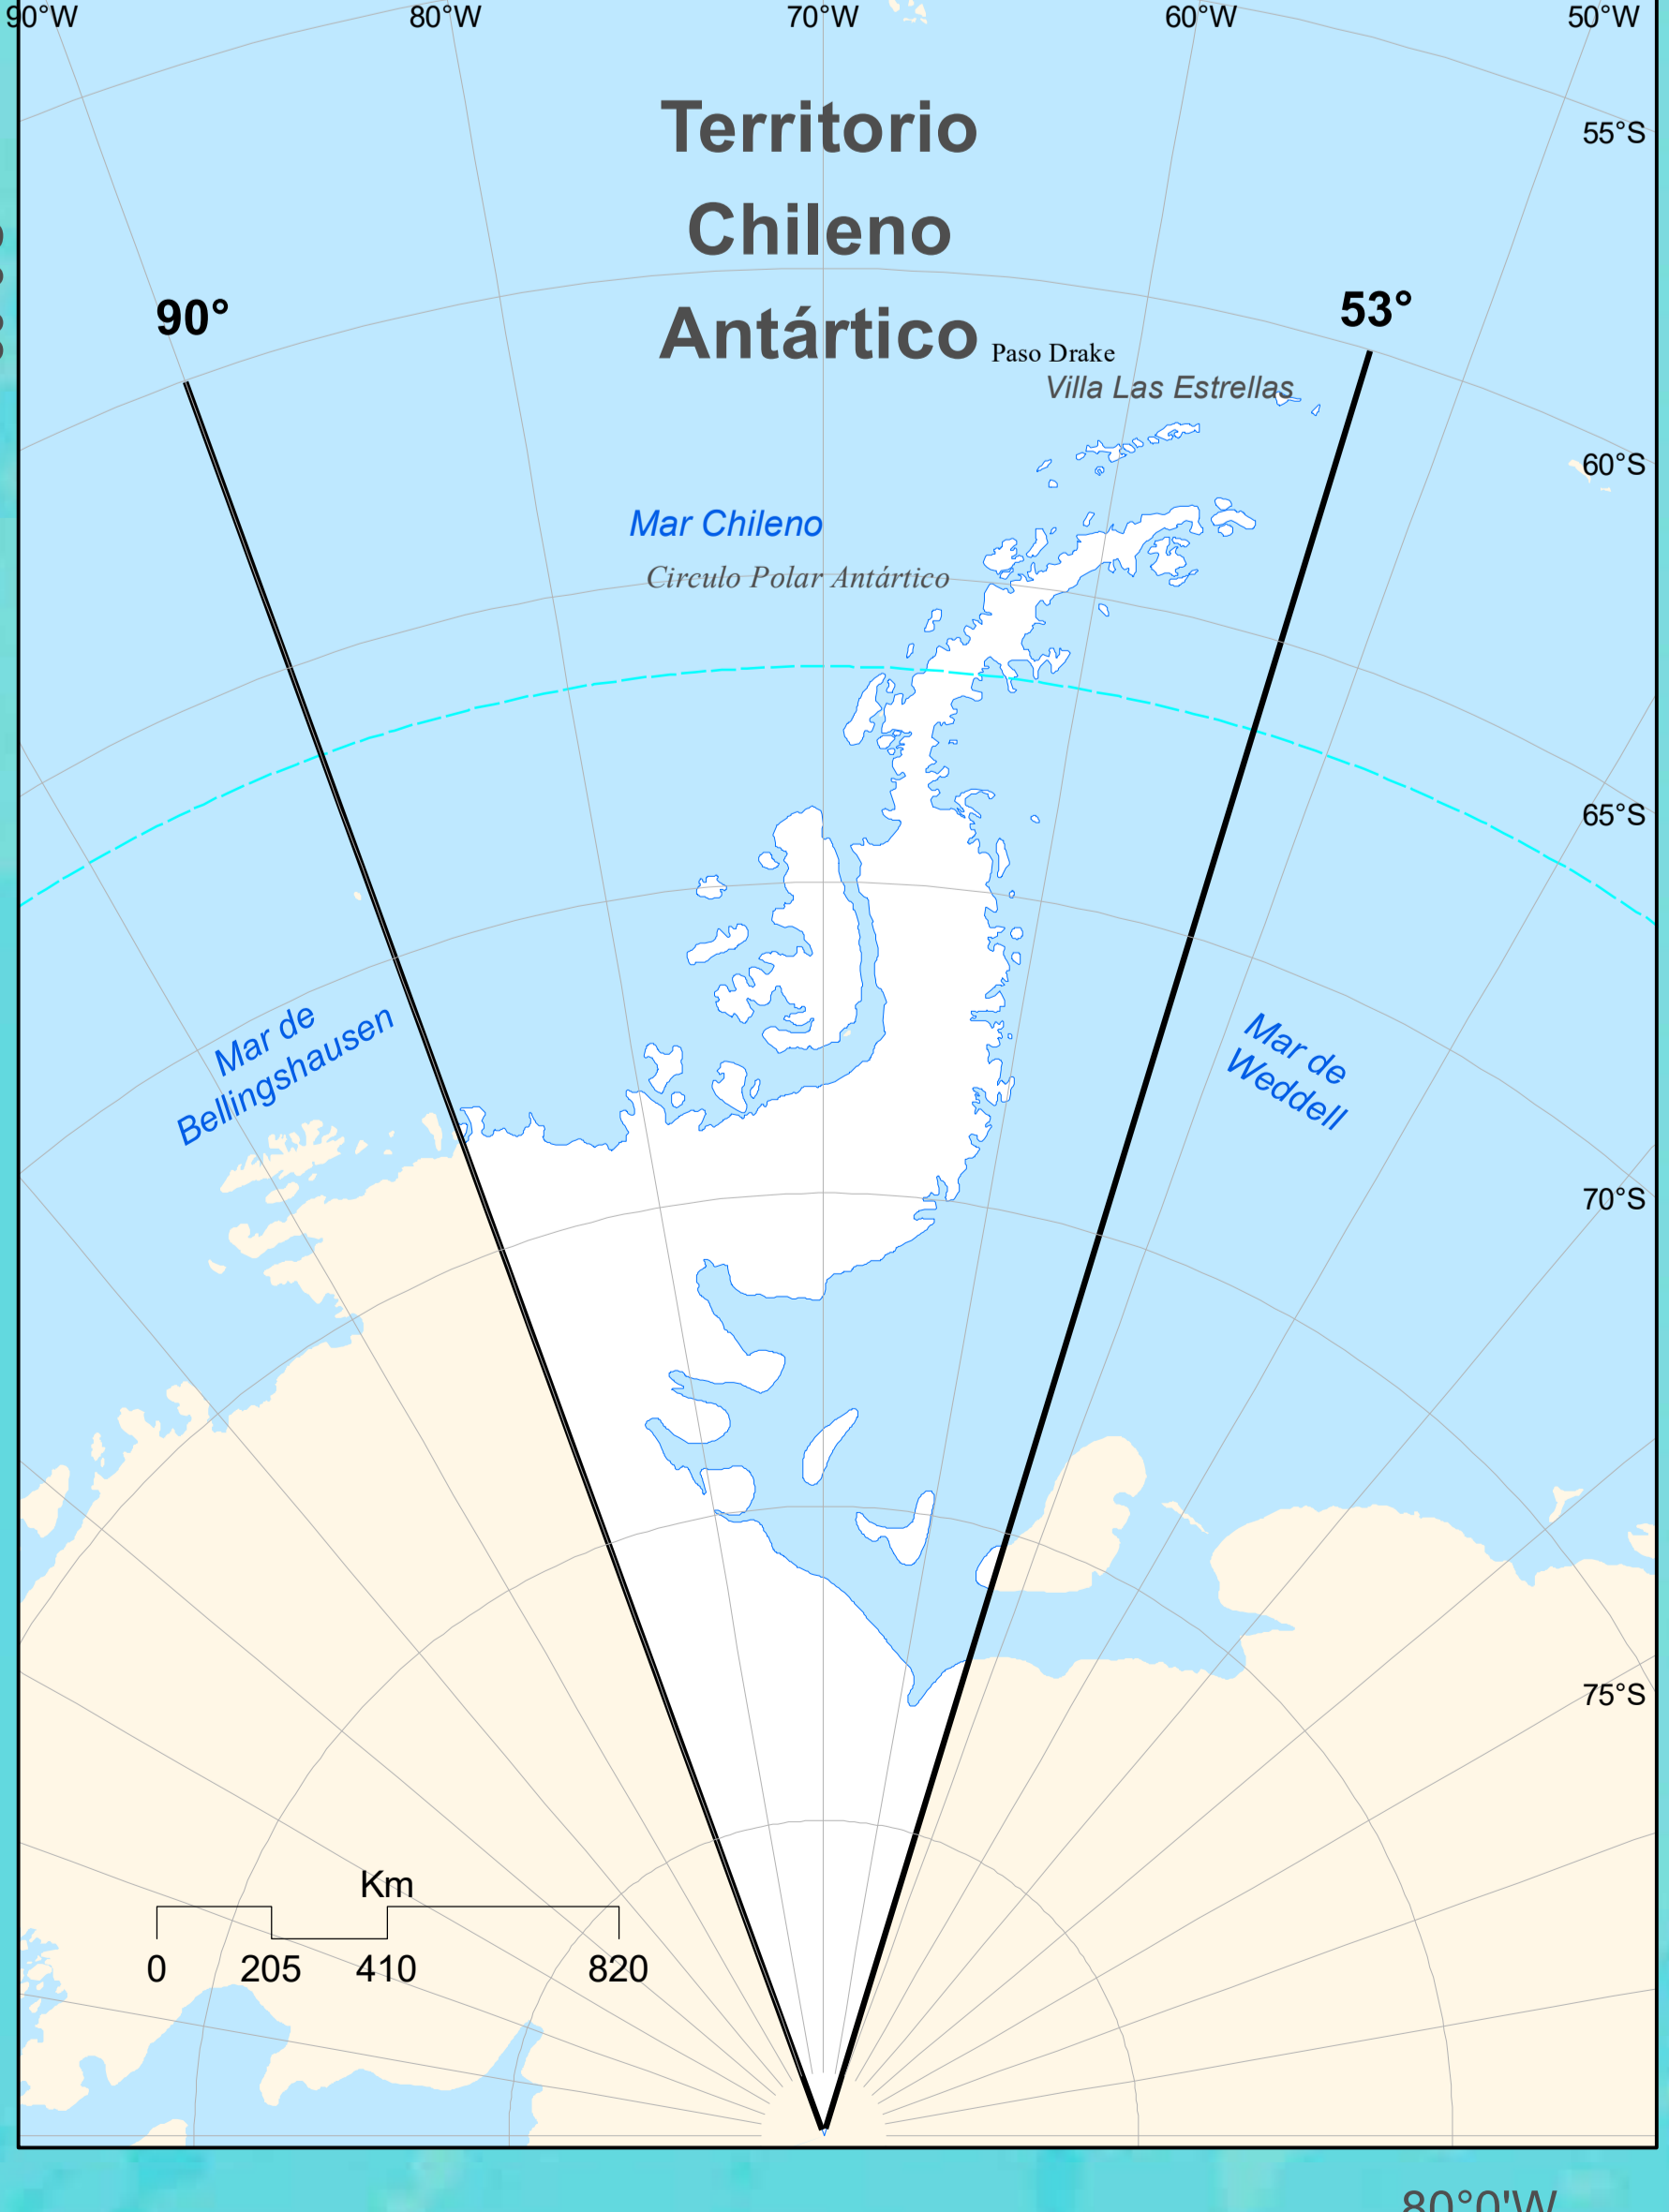

ZONIFICACIÓN TÉRMICA NACIONAL

Simbología

Zonas Térmicas	
	A
	B
	C
	D
	E
	F
	G
	H
	I

Ministerio de Vivienda y Urbanismo

Gobierno de Chile

CHILE

AVANZA

CONTIGO

Ministerio de Vivienda y Urbanismo

Habitabilidad y Eficiencia Energética - DITEC