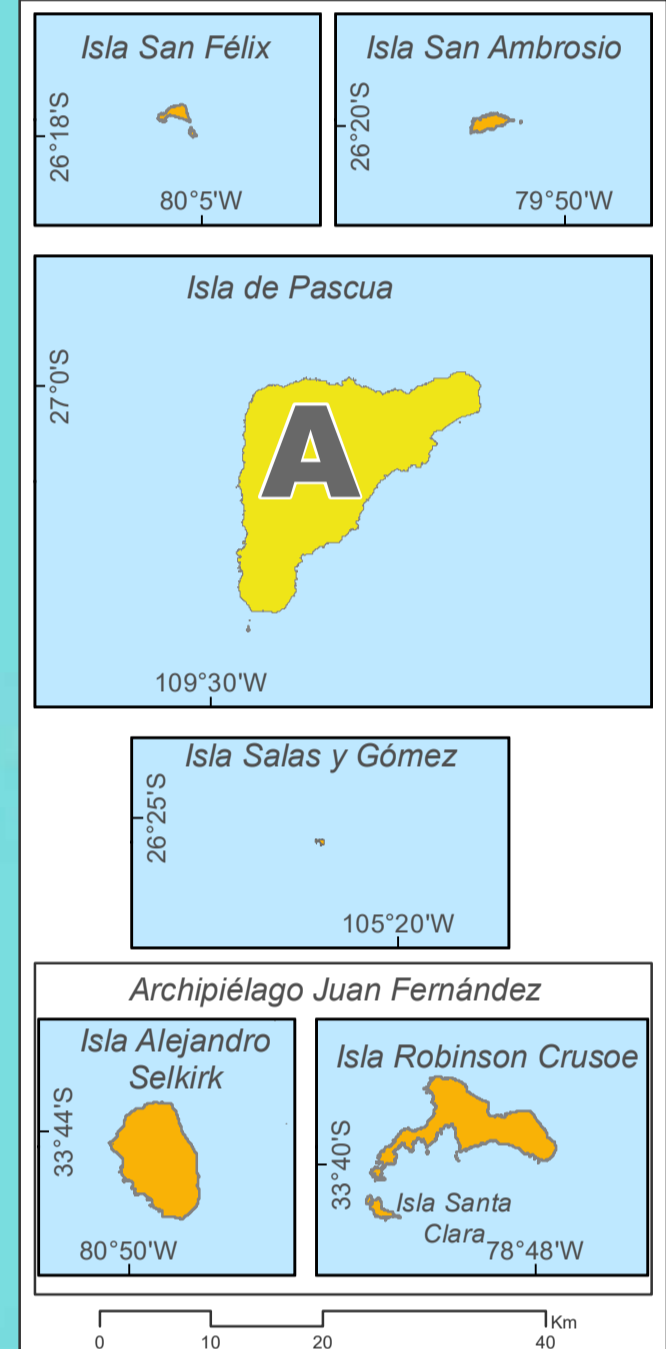

ZONIFICACIÓN TÉRMICA NACIONAL

Simbología

Zonas Térmicas	
	A
	B
	C
	D
	E
	F
	G
	H
	I

Ministerio de Vivienda y Urbanismo

Gobierno de Chile

CHILE

AVANZA

CONTIGO

Ministerio de Vivienda y Urbanismo

Habitabilidad y Eficiencia Energética - DITEC